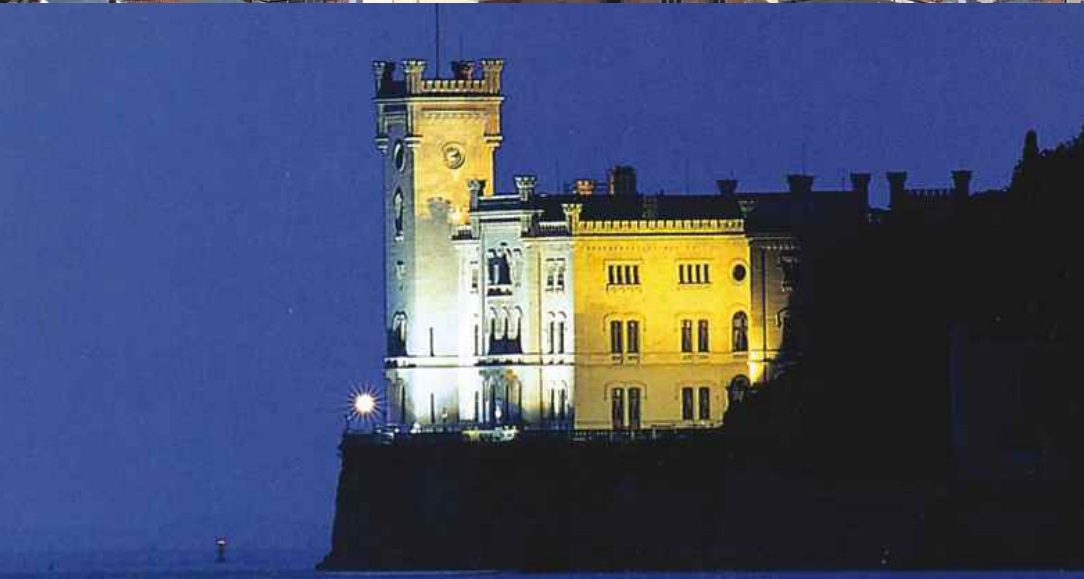

Alle pendici del Golfo di Trieste, su cui una **vista mozzafiato** lascia d'incanto, sorge il **nuovo centro residenziale "il Gabbiano"**.

Splendide ville bifamiliari, con giardino privato, terrazza, modernamente realizzate in una dimensione abitativa **unica**, fatta di qualità e stile.

Tra le **iniziative immobiliari:**

Palazzo Riccardo Trieste

Design by GZK.com

www.prodest.net

Centro Residenziale
"il Gabbiano"
Via Bonomea TRIESTE

il Gabbiano

INIZIATIVE IMMOBILIARI:

 **prodest** s.r.l.

È un'iniziativa immobiliare

 **prodest** s.r.l.
Riva del Garda (TN)

il Gabbiano
Centro Residenziale Via Bonomea, Trieste

Trieste,
una città con il suo mare.
Il mare, fascinoso e ricco
di storia e cultura,
è crocevia di gente.
Una finestra sul mondo.

Trieste

Tipologia A

il Gabbiano

Centro Residenziale Via Bonomea, Trieste

Ville bifamiliari con splendida vista sul Golfo di Trieste di nuovissima realizzazione, ciascun unità posta su due piani abitativi, ingressi indipendenti, unità ai piani superiori con terrazza e unità ai piani inferiori con giardino privato. Tutte le ville dispongono di posti auto privati esterni e coperti.